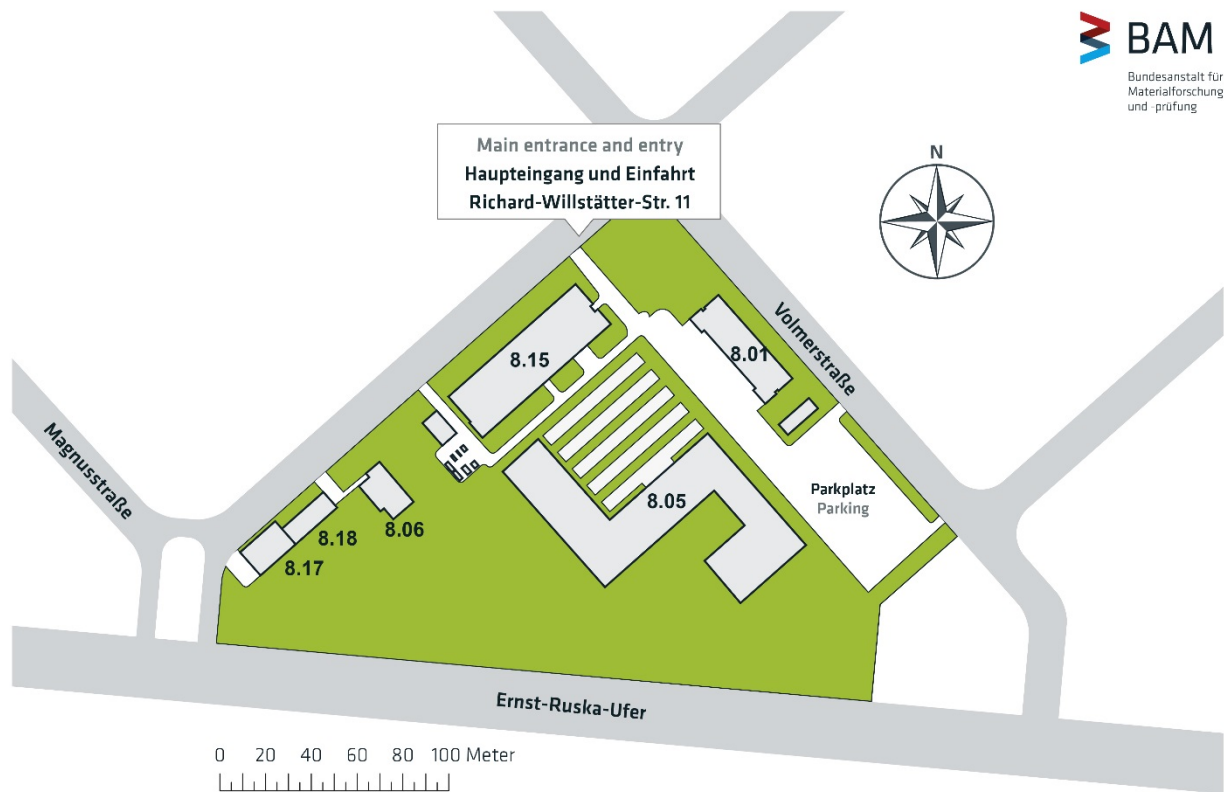

WEGE ZUR BAM

ZWEIGGELÄNDE ADLERSHOF

Zweiggelände Adlershof
Richard-Willstätter-Straße 11
12489 Berlin
Telefon: +49 30 8104-0

MIT ÖFFENTLICHEN VERKEHRSMITTELN ZUM ZWEIGGELÄNDE ADLERSHOF

Auf den Internetseiten der VBB (Verkehrsbetriebe Berlin-Brandenburg) finden Sie umfangreiche und aktuelle Informationen. Geben Sie dort als Fahrziel „S Adlershof“ (ca. 15 Minuten Fußweg) an.

Nachfolgende Grafiken zeigen Ihnen die nähere Umgebung des Zweiggeländes Adlershof mit weiteren Standorten der BAM auf dem Wista („Wissenschaft und Technologie in Adlershof“) Gelände, im Europa-Center sowie einen Lageplan des Zweiggeländes.

Zweiggelände | Richard-Willstätter-Straße 11 | 12489 Berlin

- 8.01 Büro- und Laboriumsgebäude
- 8.05 Laboriums- und Technikumgebäude
- 8.06 Bürogebäude
- 8.15 Büro- und Laboriumsgebäude
- 8.17 Büro- und Laboriumsgebäude
- 8.18 Bürogebäude