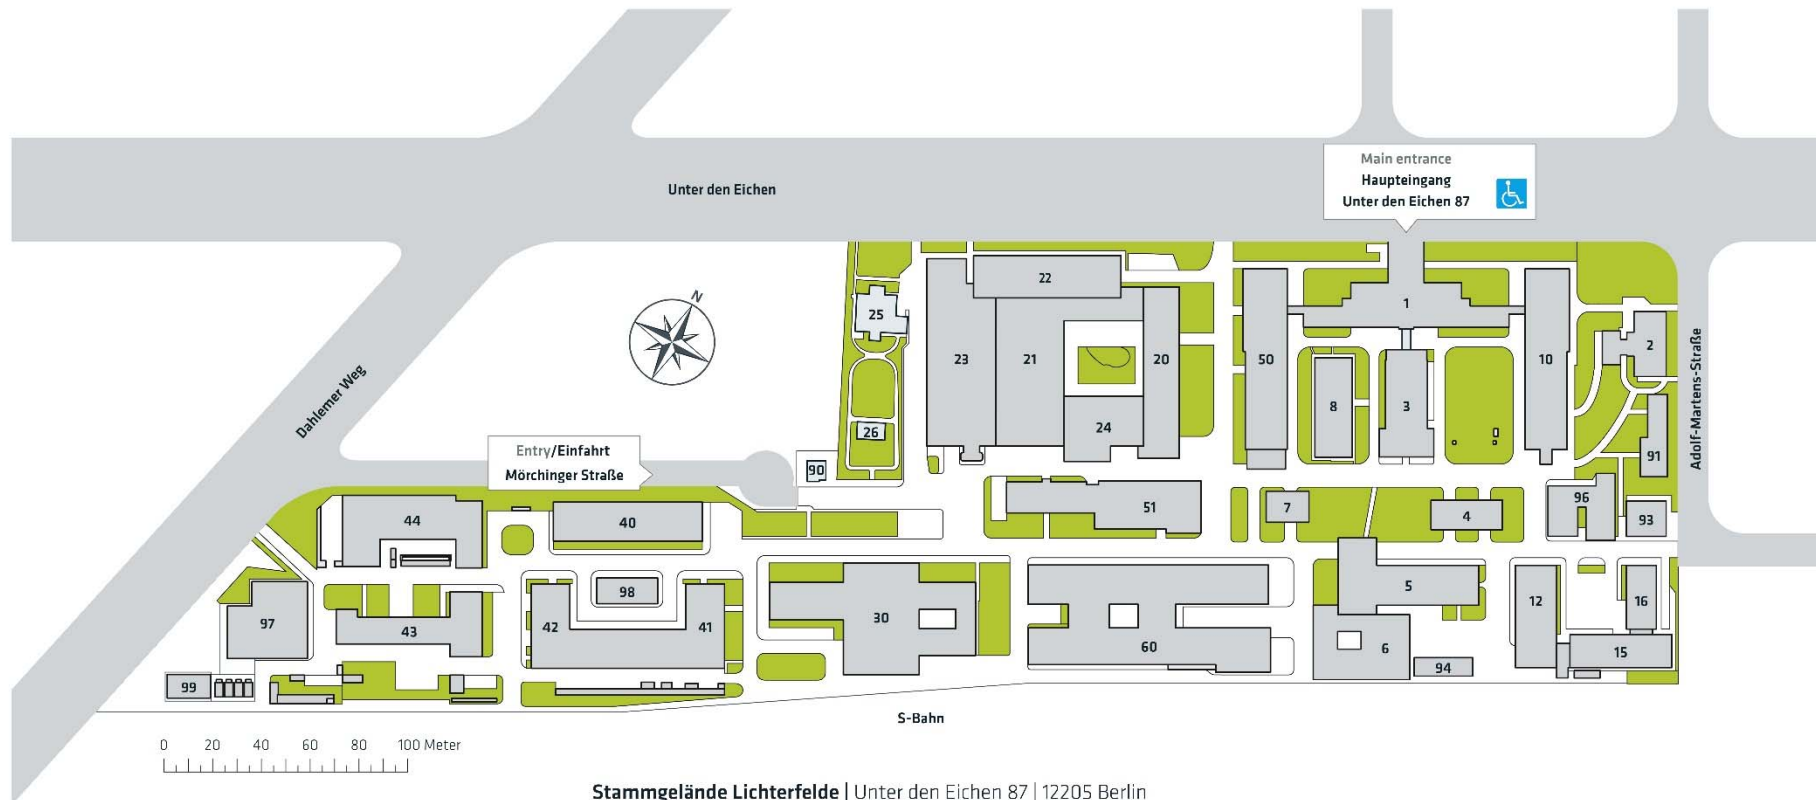

How to find BAM

HEADQUARTERS

BAM Headquarters
Unter den Eichen 87
12205 Berlin
Phone: +49 30 8104-0

HOW TO REACH BAM HEADQUARTERS BY PUBLIC TRANSPORT

The area map below shows you how to reach BAM headquarters by public transport. On the following page, you will find a layout of BAM headquarters.

For more information on public transport, please visit the homepage of [VBB](http://www.vbb.de) (Verkehrsbetriebe Berlin-Brandenburg) and enter "Von-Laue-Str." (approx. 1 minute walking distance) or "S Lichterfelde West" (approx. 10 minutes walking distance).

Stammgelände Lichterfelde | Unter den Eichen 87 | 12205 Berlin

- | | | | | | |
|----|------------------------------------|----|--------------------------------|----|--------------------------------------------------------|
| 1 | Adolf-Martens-Haus Mitte | 20 | Büro- und Laboratoriumsgebäude | 44 | Büro- und Laboratoriumsgebäude |
| 2 | Bürogebäude | 21 | Prüf- und Versuchshalle | 50 | Adolf-Martens-Haus West |
| 3 | Adolf-Martens-Haus Süd | 22 | Prüf- und Versuchshalle | 51 | Büro- und Laboratoriumsgebäude |
| 4 | Bürogebäude | 23 | Büro- und Laboratoriumsgebäude | 60 | Berthold-Haus |
| 5 | Ludwig-Erhard-Saal und Bürogebäude | 24 | Prüf- und Versuchshalle | 90 | Pförtnerhaus |
| 6 | Kantine | 25 | Bürogebäude | 91 | Bundesamt für Bauwesen und Raumordnung; Projektleitung |
| 7 | Bürogebäude | 26 | Bürogebäude | 93 | Lager |
| 8 | Bibliothek | 30 | Herzberg-Haus | 94 | Garagengebäude |
| 10 | Adolf-Martens-Haus Ost | 40 | Rimarski-Haus | 96 | Werkstattgebäude |
| 12 | Wöhler-Haus West | 41 | Wilhelm-Jost-Haus | 97 | Haus für Berufliche Ausbildung |
| 15 | Wöhler-Haus Süd | 42 | Wilhelm-Jost-Haus | 98 | Bürogebäude |
| 16 | Wöhler-Haus Ost | 43 | Büro- und Laboratoriumsgebäude | 99 | Lagerhalle |